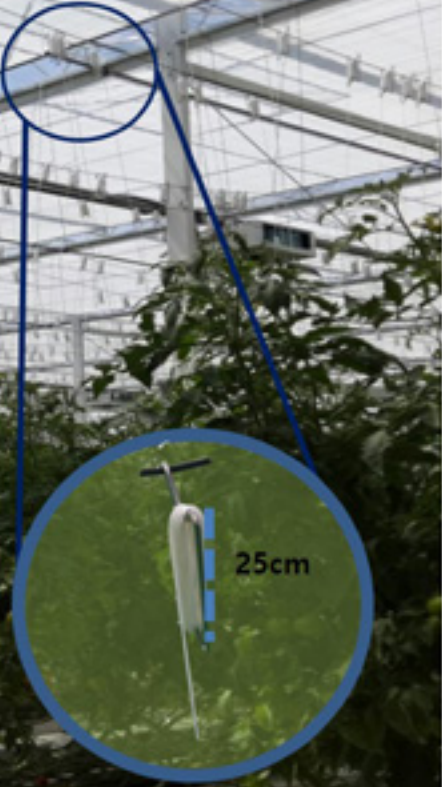

방조망캡

와이어 조정기 (48, 60)

각종 방조망, 방풍망

와이어스트레이너

1998년에 시공된 사례

성창산업(주)의 코팅와이어로프 장점

1. 15년 이상의 수명을 자랑합니다.(스테인로프 1/3가격으로 비슷한 수명)
2. 매끄러운 코팅으로 스크래치가 생기지 않습니다.
3. 크립으로 조여도 코팅이 벗겨지거나 변형되지 않습니다.
4. 나무에 파고들지 않습니다.
5. 강선에 비해 사용이 용이합니다.
6. 산성(황, 농약, 분비물 등)에 부식되지 않습니다.

성창산업(주)의 낙하산줄&밴드끈 장점

1. 수명이 길다.
2. 잘 늘어나지 않는다.
3. 인장강도가 높다.
4. 마무리 처리가 잘 되어 비닐 손상이 적다.

와이어 포밍 제품

Double support
(Agriculture solution bed)

상기된 제품 외 원하시 모든 모양 생산 가능

장 점

1. 변함없는 품질로 오래 사용한다.
2. 식물과 인체에 무해한 재료만을 사용한다.
3. 식물에 착색됨이 없다.
4. 줄이 바람에 날리지 않아 작업 능률이 좋다.

롤 포장

파스칼

특수
발포곤
30m

절단-묶음

비닐 포장 후 박스 포장
총 3단 포장

열 컷팅으로
울의 풀림이 없음