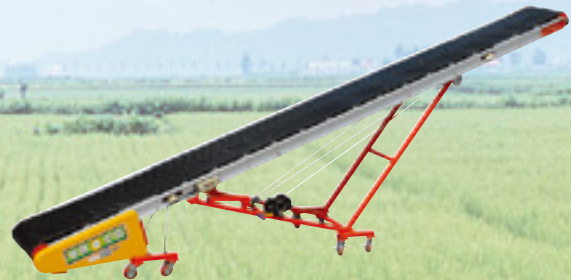

뛰어난 품질과 탁월한 작업효율은 대규모 영농에서 더욱 진가를 발휘합니다!

1인 살포시대

동력분무기!

자동호스릴(리모콘형), 호스 감기를 리모콘 하나로 OK!
뛰어난 편리성과 튼튼한 차체로 작업능률을 갖춘 이동식 방제기

자재살포기(SW1020CA)
Spreader (Truck-mounted type)

자재살포기(SW1020MA)
Spreader (trailing type)

자동호스릴(SWH-50MR)
Automatic hose reel

반자동호스릴(SWH-40M)
Semi-automatic hose reel

논두렁조성기
Levee former

성원 알루미늄 육묘운반(SW126T)
Aluminium seedling box carrier

성원 알루미늄 평생사다리
Aluminium ladder

알루미늄 컨베이어(SWAC-50H)
Aluminium conveyor

친환경 농기계 개발의 선두주자 성원산업과 함께하십시오.

국내 최고의 성능과 품질, A/S도 최고!! 고객여러분의 만족을 위해 최선을 다하는 성원산업

동력배토기(SW420 수전용)
Power ridger

동력배토기(SW420P 발전용)
Power ridger

동력 중경제초기 SW3S318(3조식)
Power cultivating and weeding machine

종자발아기(WK600)
Seed germinator

콩탈곡기(트랙터 부착형)
Bean thresher (Tractor-attachment type)

콩탈곡기(모터식)
Bean thresher (Motor type)

초광폭 경운기용 로터리
Wide rotavator for cultivator

일괄콩정선 선별기(SWB1000)
Bundle up bean selector and sorter

본사 및 공장 : 전남 화순군 화순읍 정곡로 96 (서태리)